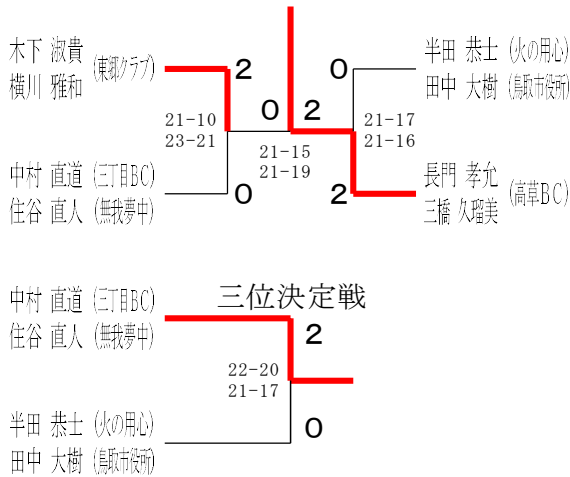

男子ダブルス1部 Aブロック	平西	田村	山下	半田	田中	木下	下川	勝敗	順位
平田 拓也 (シャトルズ) 西村 哲司 (東郷クラブ)		×	×	×				M 0-3 G 0-6 P 81-126	4
山下 逸平 (智頭羽遊会) 上原 大樹 (無我夢中)	○			×	×			M 1-2 G 3-4 P 129-133	3
半田 恭士 (火の用心) 田中 大樹 (鳥取市役所)	○	○			×			M 2-1 G 4-2 P 115-110	2
木下 淑貴 (東郷クラブ) 横川 雅和	○	○	○					M 3-0 G 6-1 P 145-101	1

男子ダブルス1部 Bブロック	池山	原崎	長三	門橋	中住	村谷	勝敗	順位
池原 瞳 (若葉台BC) 山崎 祥平			×	×			M 0-2 G 0-4 P 63-84	3
長門 孝允 (高草BC) 三橋 久瑠美	○				○		M 2-0 G 4-0 P 84-52	1
中村 直道 (三丁目BC) 住谷 直人 (無我夢中)	○	×					M 1-1 G 2-2 P 64-75	2

男子ダブルス1部 決勝トーナメント