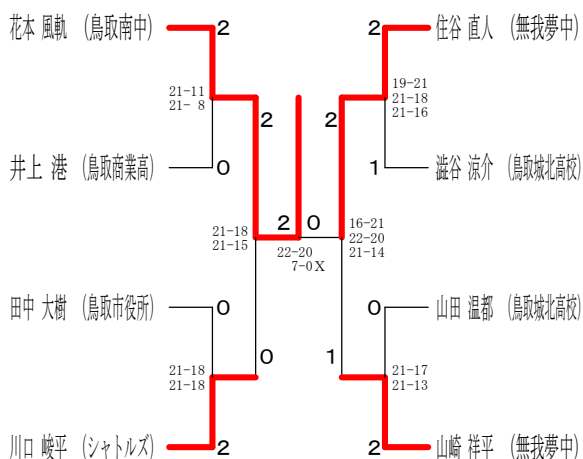

男子シングルス Aブロック	花本	上原	西村	澁谷	勝敗	順位
花本 風軌 (鳥取南中学校)		○ 21-7 21-10	○ 21-7 21-11	○ 21-12 19-21 21-15	M 3-0 G 6-1 P 145-83	1
上原 大樹 (無我夢中)	×		○ 21-11 21-19	×	M 1-2 G 2-4 P 96-114	3
西村 哲史 (東郷クラブ)	×	×		×	M 0-3 G 0-6 P 74-126	4
澁谷 涼介 (鳥取城北高校)	×	○ 21-19 21-18	○ 21-11 21-15		M 2-1 G 5-2 P 132-124	2

男子シングルス Bブロック	田中	山崎	山本	勝敗	順位
田中 大樹 (鳥取市役所)		×	○ 21-19 21-19	M 1-1 G 2-2 P 80-80	2
山崎 祥平 (無我夢中)	○ 21-20 21-18		○ 21-16 15-21 21-15	M 2-0 G 4-1 P 99-90	1
山本 佑樹 (桜ヶ丘中学校)	×	×		M 0-2 G 1-4 P 90-99	3

男子シングルス Cブロック	住谷	水石	井上	勝敗	順位
住谷 直人 (無我夢中)		○ -X -X	○ 21-15 21-17	M 2-0 G 4-0 P 84-32	1
水石 友也 (牛若丸)	×		×	M 0-2 G 0-4 P 15-84	3
井上 港 (鳥取商業高)	×	○ 15-17 -X	×	M 1-1 G 2-2 P 74-57	2

女子ダブルス

男子ダブルス Aブロック	瀬戸根 平田	池原 森次	岸本 山崎	藤谷 池原	勝敗	順位
瀬戸根 涼太 (シャトルズ) 平田 拓也		×	○	○	M 2-1 G 4-3 P 124-127	2
池原 健 (若葉台BC) 森次 克行 (智頭羽遊会)	○		○	○	M 3-0 G 6-1 P 145-104	1
岸本 慎太郎 (無我夢中) 山崎 祥平	×	×	○	○	M 1-2 G 4-4 P 145-144	3
藤谷 帆花 (MSC) 池原 瞳 (INABA)	×	×	×		M 0-3 G 0-6 P 87-126	4