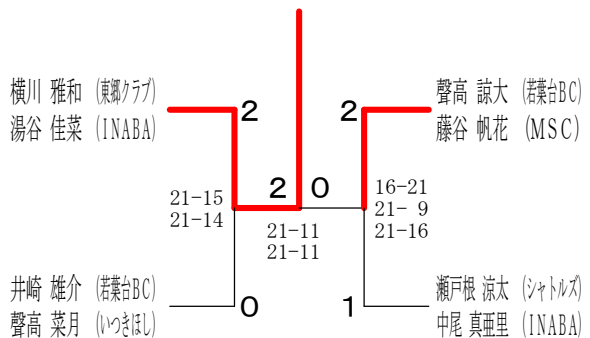

混合ダブルス 決勝トーナメント

混合ダブルス Bブロック	徳丸 池原	瀬戸根 中尾	井崎 聲高	勝敗	順位
徳丸 達也 (無我夢中) 池原 瞳 (INABA)		×	×	M 0-2 G 1-4 P 84-97	3
瀬戸根 涼太 (シャトルズ) 中尾 真亜里 (INABA)	○		○	M 2-0 G 4-0 P 84-58	1
井崎 雄介 (若葉台BC) 聲高 菜月 (いっきほし)	○	×		M 1-1 G 2-3 P 85-98	2