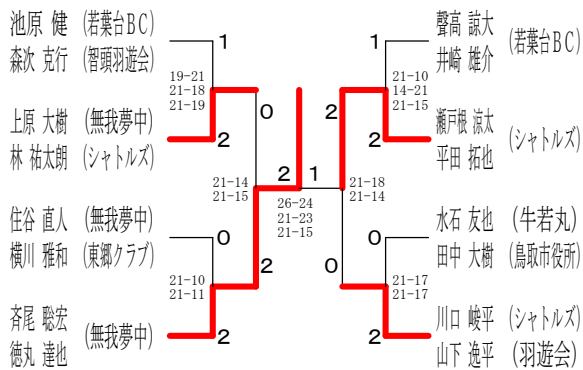

男子ダブルス Aブロック	瀬戸根 平田	池原 森次	岸本 山崎	藤谷 池原	勝敗	順位
瀬戸根 涼太 (シャトルズ) 平田 拓也		×	○	○	M 2-1 G 4-3 P 124-127	2
池原 健 (若葉台BC) 森次 克行 (智頭羽遊会)	○		○	○	M 3-0 G 6-1 P 145-104	1
岸本 慎太郎 (無我夢中) 山崎 祥平	×	×	○	○	M 1-2 G 4-4 P 145-144	3
藤谷 帆花 (MSC) 池原 瞳 (INABA)	×	×	×		M 0-3 G 0-6 P 87-126	4

男子ダブルス Bブロック	住谷 横川	川口 山下	半田 中村	湯谷 中尾	勝敗	順位
住谷 直人 (無我夢中) 横川 雅和 (東郷クラブ)		×	○	○	M 2-1 G 4-2 P 112-90	2
川口 峻平 (シャトルズ) 山下 逸平 (羽遊会)	○		○	○	M 3-0 G 6-0 P 126-78	1
半田 恭士 (火の用心) 中村 聡志 (鳥鉄BC)	×	×	○	○	M 1-2 G 2-4 P 87-113	3
湯谷 佳菜 (INABA) 中尾 真亜里	×	×	×		M 0-3 G 0-6 P 82-126	4

男子ダブルス Cブロック	上原 林	聲高 井崎	川口 西村	澁谷 山田	勝敗	順位
上原 大樹 (無我夢中) 林 祐太郎 (シャトルズ)		×	○	○	M 2-1 G 4-2 P 117-100	2
聲高 諒大 (若葉台BC) 井崎 雄介	○		○	○	M 3-0 G 6-0 P 126-85	1
川口 雄太 (東郷クラブ) 西村 哲史	×	×	×	○	M 0-3 G 1-6 P 119-145	4
澁谷 涼介 (鳥取城北高校) 山田 温都	×	×	○		M 1-2 G 2-5 P 111-143	3

男子ダブルス Dブロック	斉尾 徳丸	水石 田中	古田 井上	山本 花本	勝敗	順位
斉尾 聡宏 (無我夢中) 徳丸 達也		○	○	○	M 3-0 G 6-0 P 126-77	1
水石 友也 (牛若丸) 田中 大樹 (鳥取市役所)	×		○	○	M 2-1 G 4-2 P 117-96	2
古田 陸 (若葉台BC) 井上 港 (鳥取商業高)	×	×	○	○	M 1-2 G 2-4 P 91-109	3
山本 佑樹 (桜ヶ丘中) 花本 風軌 (鳥取南中)	×	×	×		M 0-3 G 0-6 P 74-126	4

男子ダブルス 決勝トーナメント

混合ダブルス Aブロック	横川 湯谷	聲高 藤谷	山下 聲高	平木 福田	勝敗	順位
横川 雅和 (東郷クラブ) 湯谷 佳菜 (INABA)		○	○	○	M 3-0 G 6-2 P 166-124	1
聲高 諒大 (若葉台BC) 藤谷 帆花 (MSC)	×		○	○	M 2-1 G 4-3 P 138-116	2
山下 逸平 (羽遊会) 聲高 未紗 (鳥取市役所)	×	×	○	○	M 1-2 G 4-4 P 140-154	3
平木 照久 (ねっちゃん) 福田 江津子 (MSC)	×	×	×		M 0-3 G 1-6 P 96-146	4